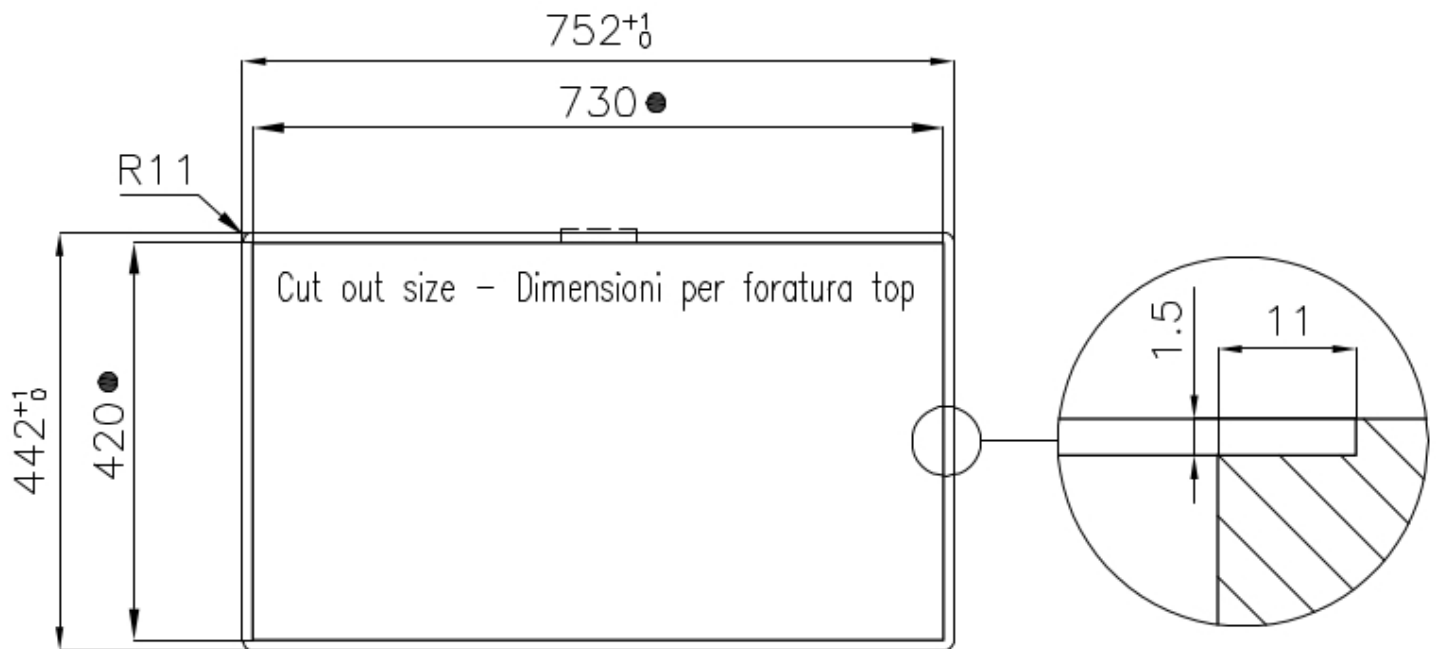

Intaglio per il troppo-pieno
Recess for housing the over-flow

- Built-in cut out for FTS – Foratura per installazione FTS

GALLERIA FOTOGRAFICA